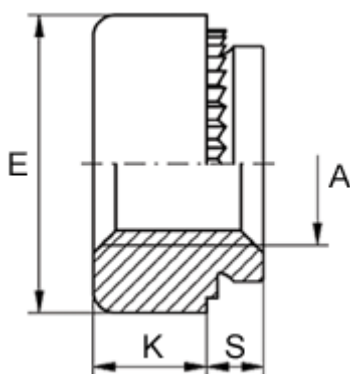

Varenummer: 12500000080700
Beskrivelse: KLEE-coil 500 000 080.700
M8 Letmetal

Mål

Anbefalet huldia. +0,05	= 10.50
Højde K	= 6.0
Indvendigt gevind A	= M8
Max reces højde S	= 1.0
Mindsteafstand til kant	= 4.8
Pladetykkelse M	= 1,0 op til 1,3
Udvendig diameter E	= 12.5